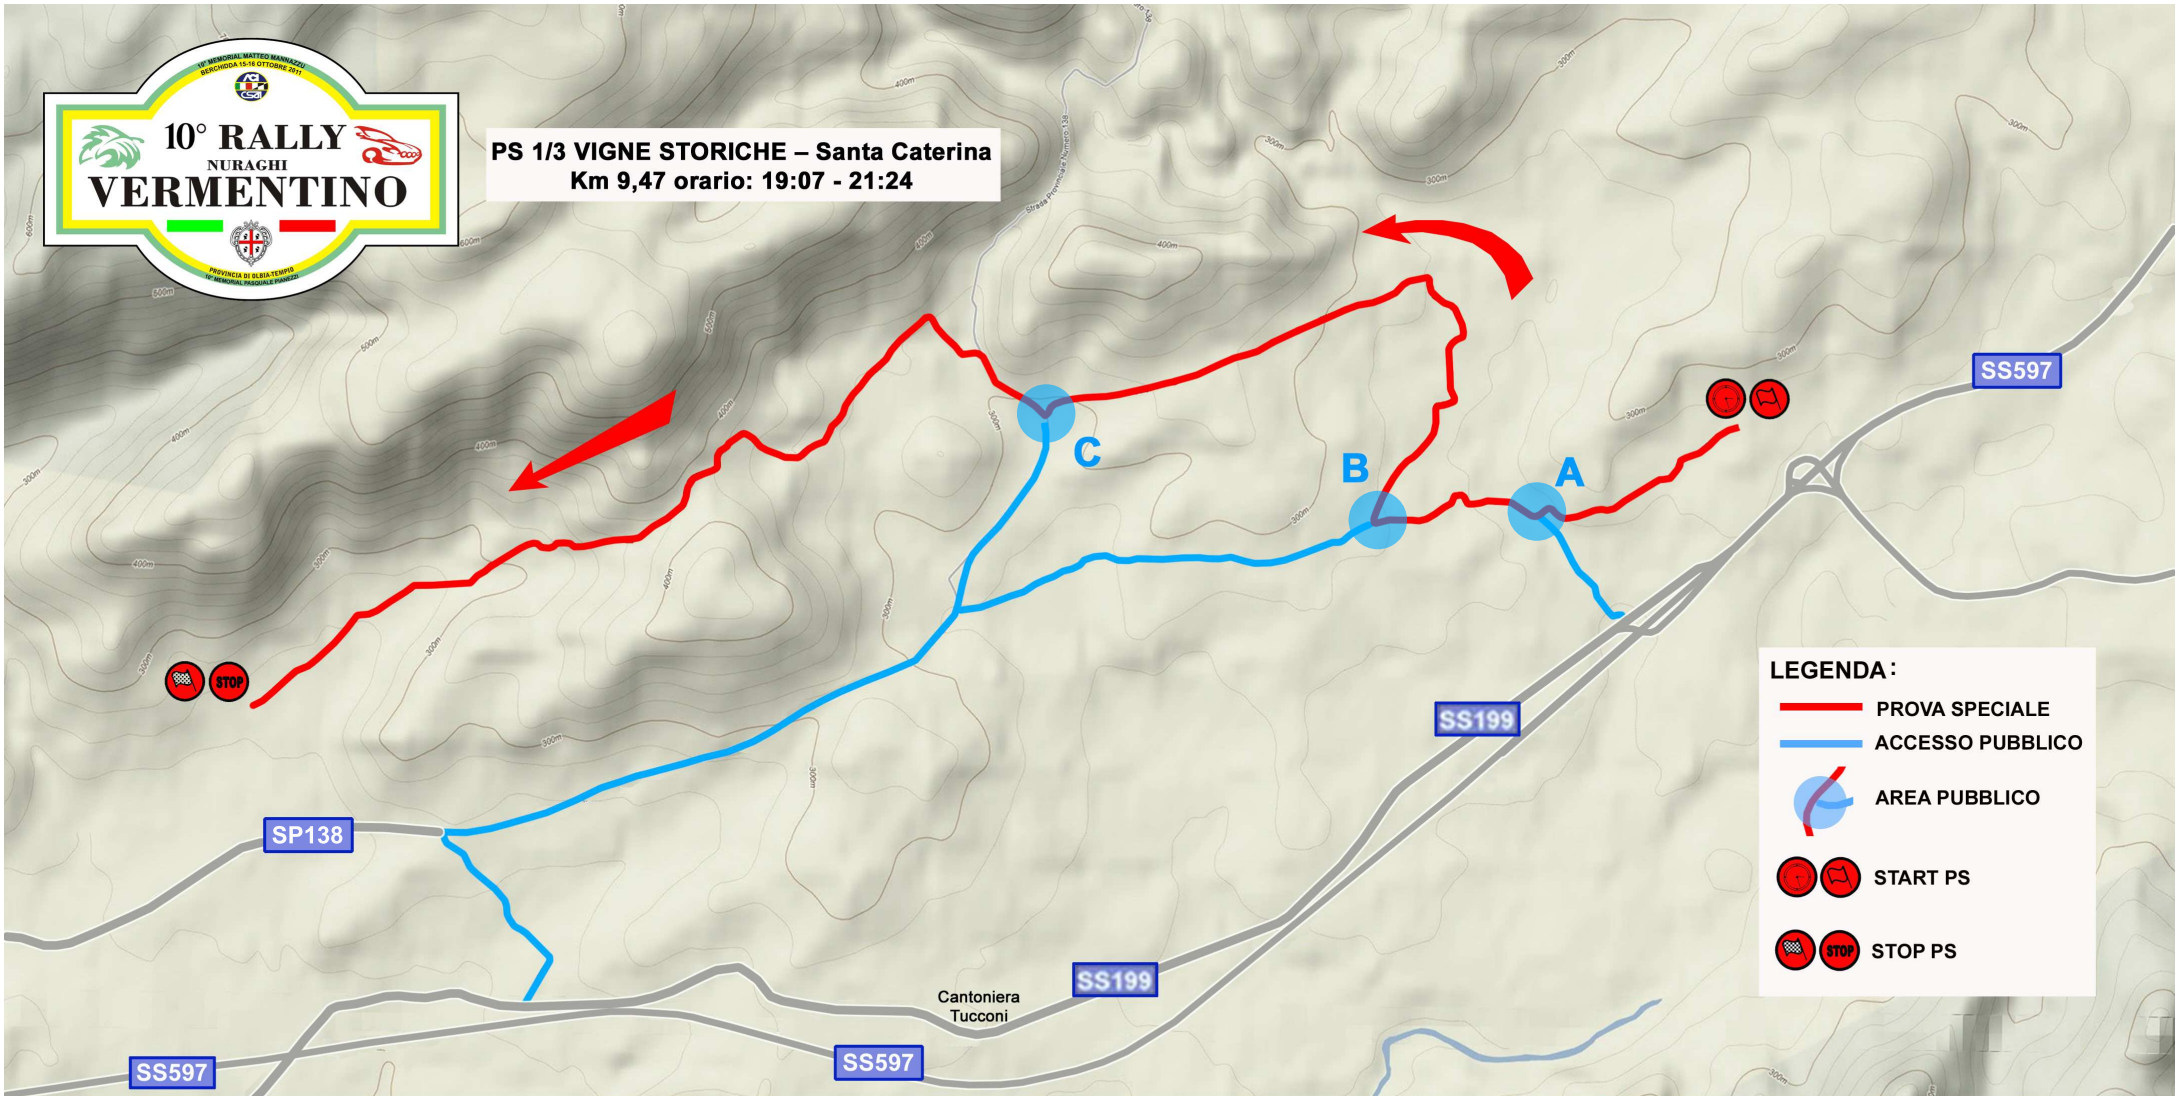

**PS 1/3 VIGNE STORICHE – Santa Caterina**  
**Km 9,47 orario: 19:07 - 21:24**

**LEGENDA :**

- PROVA SPECIALE
- ACCESSO PUBBLICO
- AREA PUBBLICO
- START PS
- STOP PS